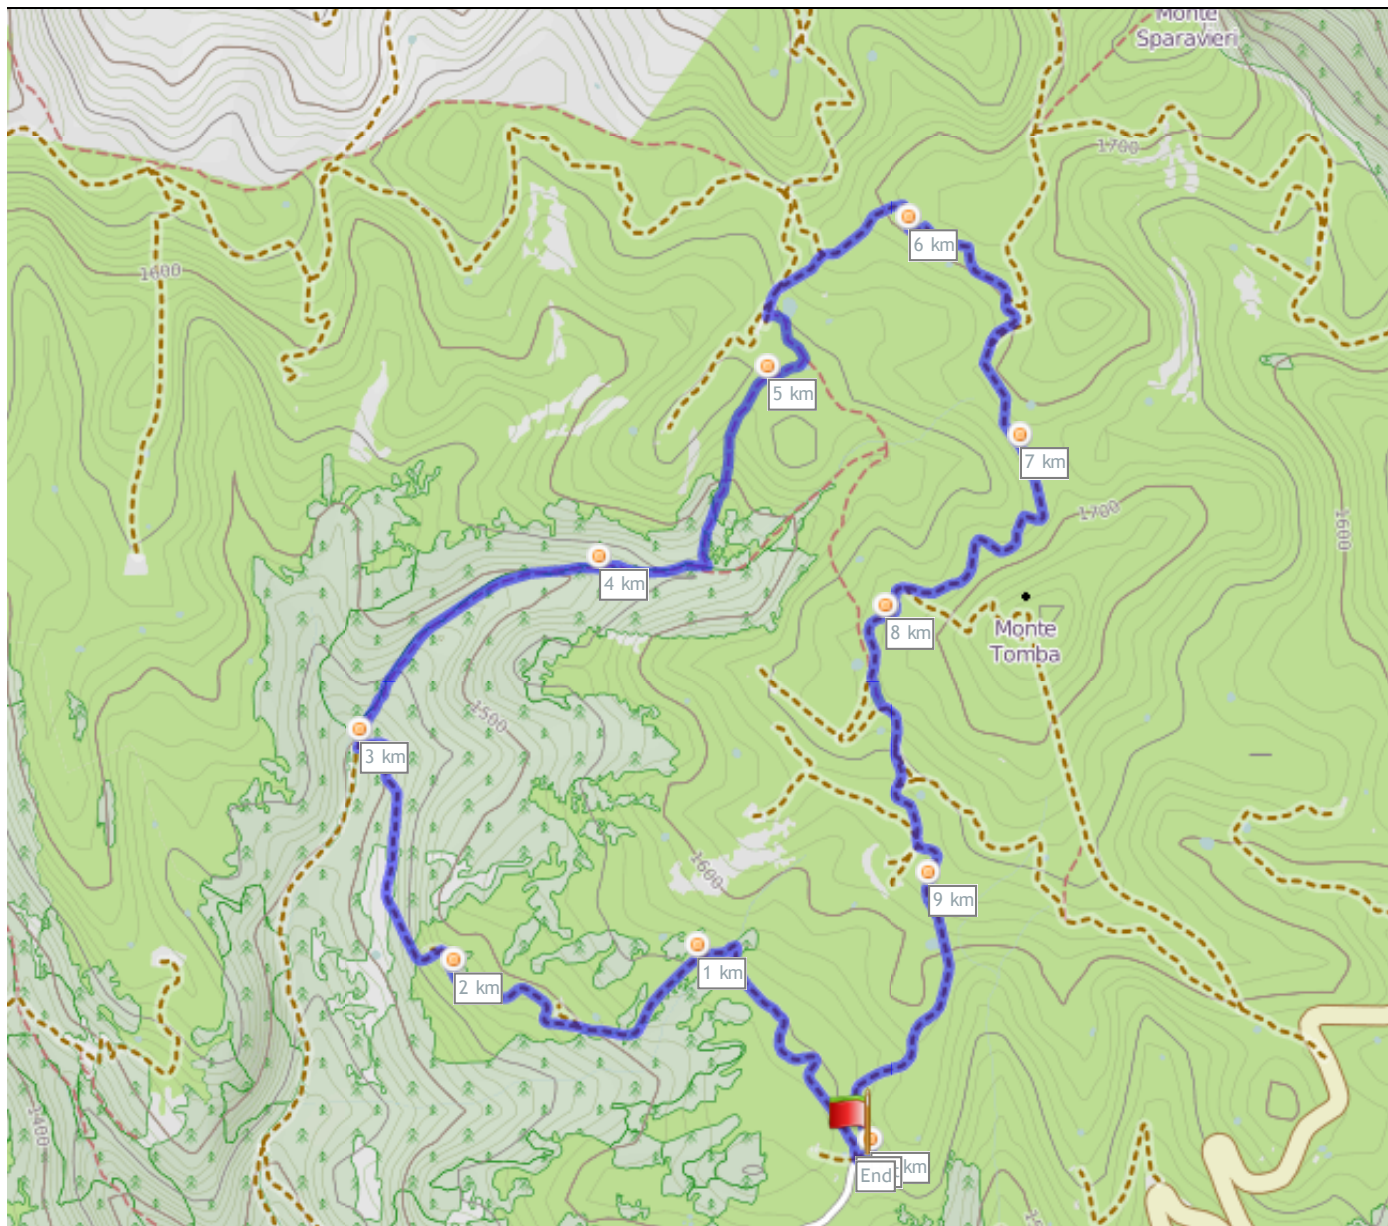

BOCCA DI SELVA - FOLIGNANO DI FONDO - PODESTERIA - BOCCA DI SELVA DA MMLUPO34 - 10,05 KM - PERCORSO CIRCOLARE

Italia , 37020 Erbezzo, Verona, Veneto

Google OpenCycleMap.org - Map Data (c) OpenStreetMap (and) contributors 500 m

Differenza altimetrica

340 metre (Altezza da 1.376 metre a 1.716 metre)
 Ascesa totale: 372 metre, Discesa totale: 374 metre

Coordinate punto di partenza

Parallelo: N 45° 40.651' / N 45° 40' 39.107" / N +45.6775300
 Meridiana: E 11° 03.047' / E 11° 3' 02.844" / E +11.0507900

Coordinate punto di arrivo

Parallelo: N 45° 40.645' / N 45° 40' 38.748" / N +45.6774300
 Meridiana: E 11° 03.049' / E 11° 3' 02.952" / E +11.0508200