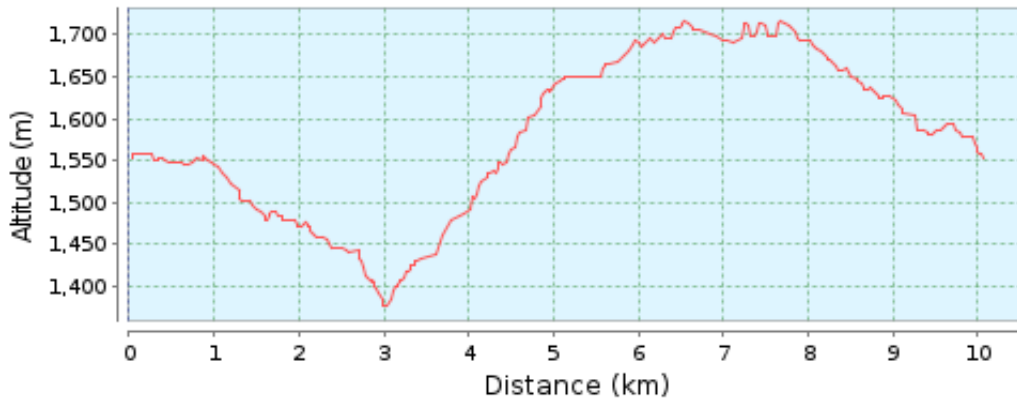

BOCCA DI SELVA - FOLIGNANO DI FONDO - PODESTERIA - BOCCA DI SELVA DA MMLUPO34 - 10,05 KM - PERCORSO CIRCOLARE

Italia , 37020 Erbezzo, Verona, Veneto

Google OpenCycleMap.org - Map Data (c) OpenStreetMap (and) contributors 500 m

Differenza altimetrica

340 metre (Altezza da 1.376 metre a 1.716 metre)
 Ascesa totale: 372 metre, Discesa totale: 374 metre

Coordinate punto di partenza

Parallelo: N 45° 40.651' / N 45° 40' 39.107" / N +45.6775300
 Meridiana: E 11° 03.047' / E 11° 3' 02.844" / E +11.0507900

Coordinate punto di arrivo

Parallelo: N 45° 40.645' / N 45° 40' 38.748" / N +45.6774300
 Meridiana: E 11° 03.049' / E 11° 3' 02.952" / E +11.0508200