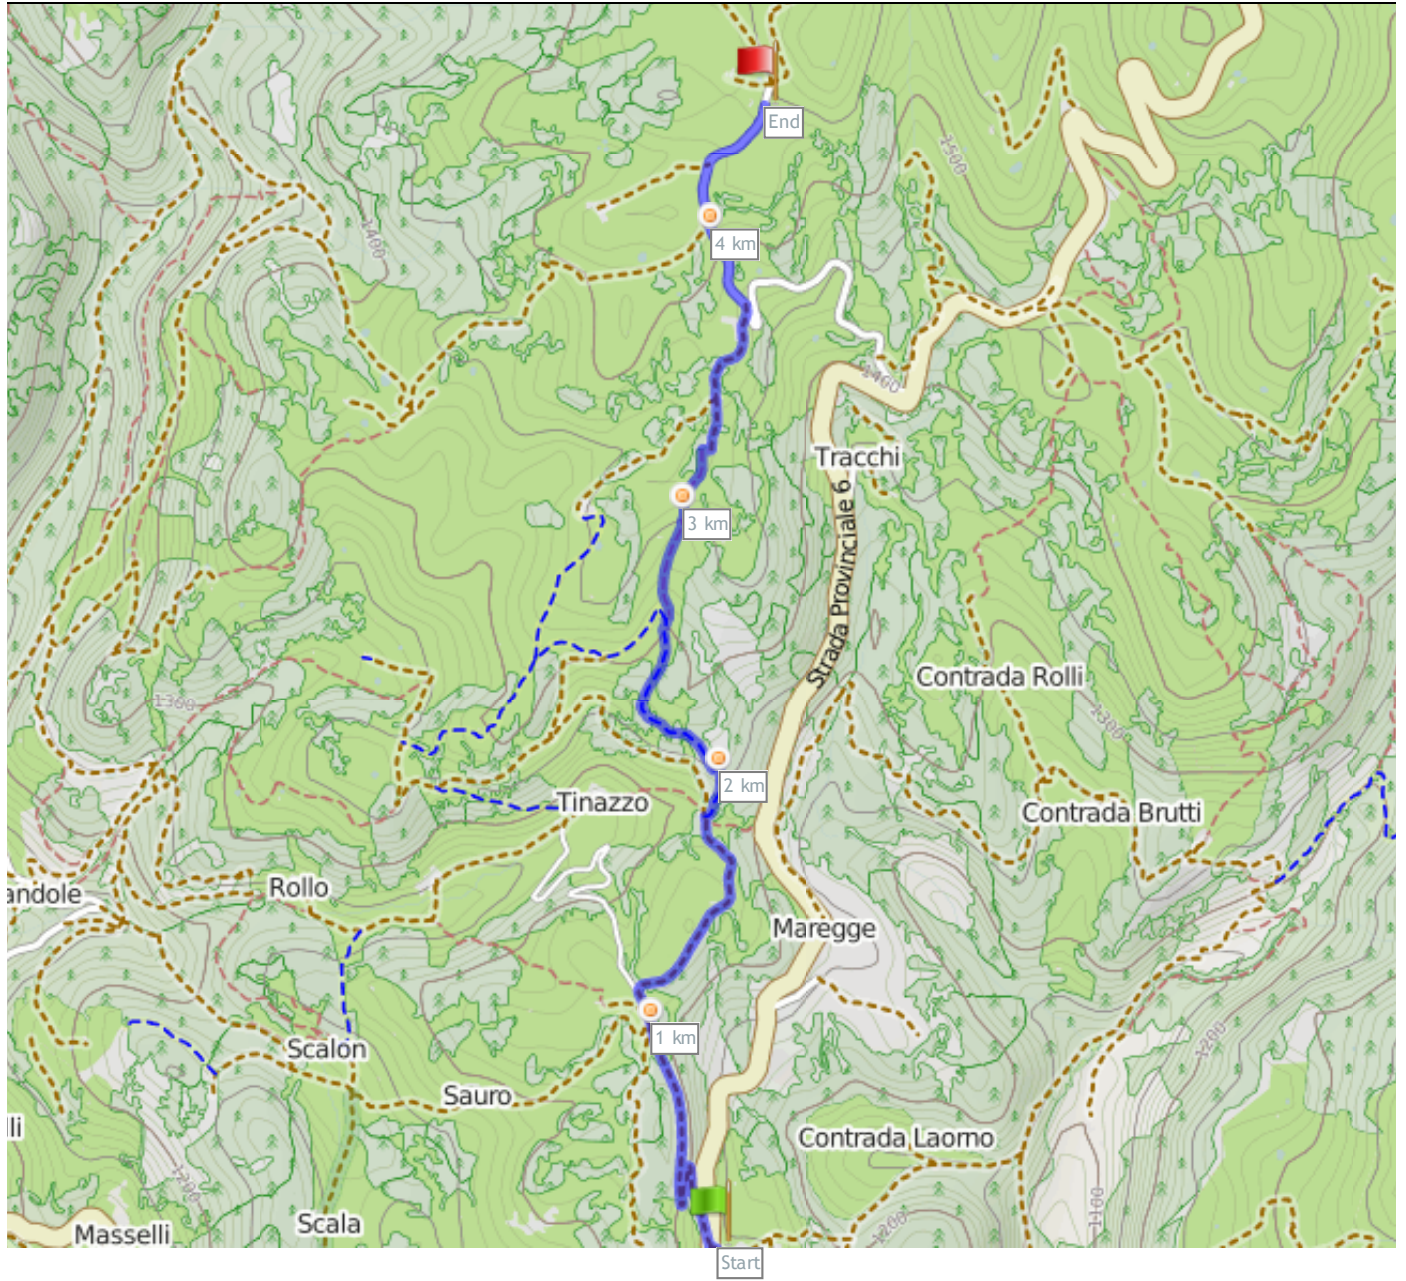

GRIZZ-BOCCA DI SELVA DA MMLUPO34 - 4,47 KM - PERCORSO IN UN'UNICA DIREZIONE

Italia , 37021 Bosco Chiesanuova, Verona, Veneto

Google OpenCycleMap.org - Map Data (c) OpenStreetMap (and) contributors 500m

Differenza altimetrica

279 metre (Altezza da 1.265 metre a 1.544 metre)

Ascesa totale: 289 metre, Discesa totale: 10 metre

Coordinate punto di partenza

Parallelo: N 45° 38.685' / N 45° 38'41.111" / N +45.6447532
 Meridiana: E 11° 02.917' / E 11° 2'55.030" / E +11.0486197

Coordinate punto di arrivo

Parallelo: N 45° 40.609' / N 45° 40'36.588" / N +45.6768300
 Meridiana: E 11° 03.033' / E 11° 3'02.016" / E +11.0505600